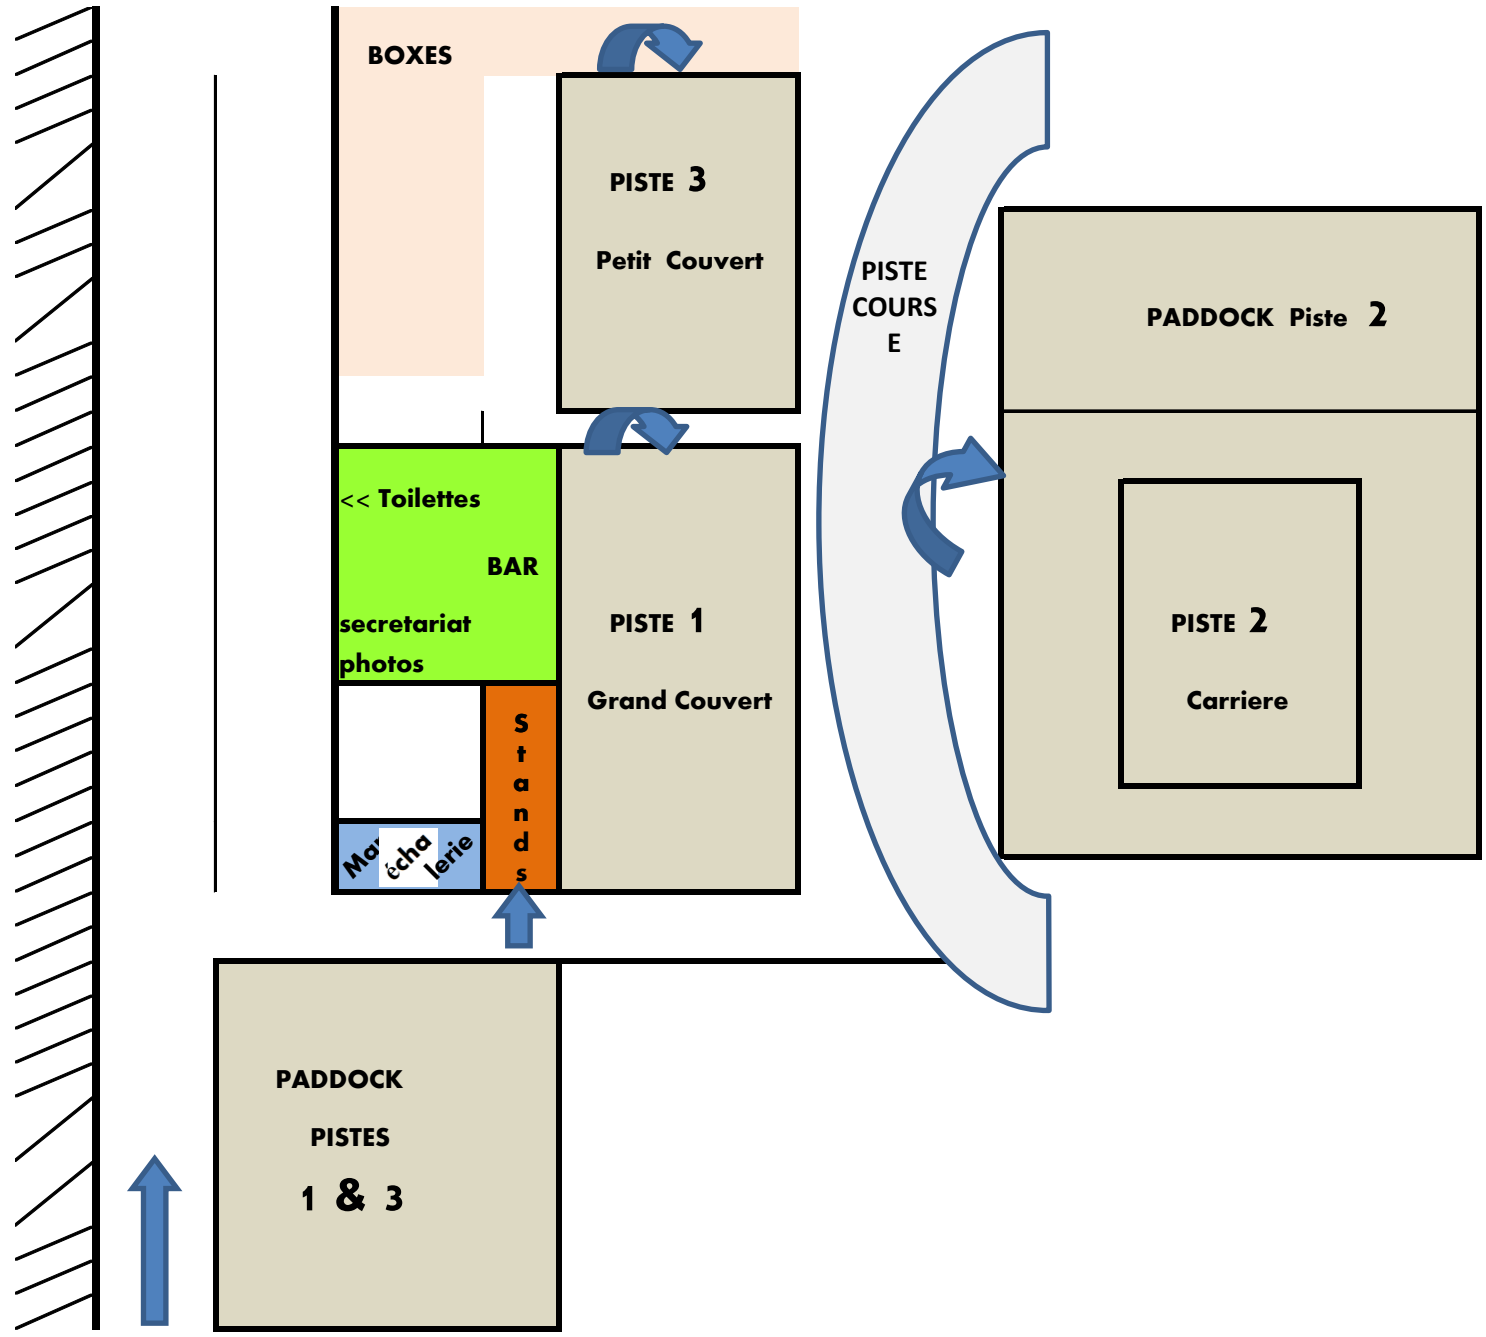

55

16h54

Piste 3 - Petit Couvert

9 h	Ini - Ini. 5	31	C. Renard
12 h	Remise des Prix à pied, en tenue - dans le BAR		
12 h 30	Spectacle Gd Couvert		
13 h	Ini - Ini.4	39	A. Hostyn

70

16h54

Dressage - Compétition pour les Licences 02